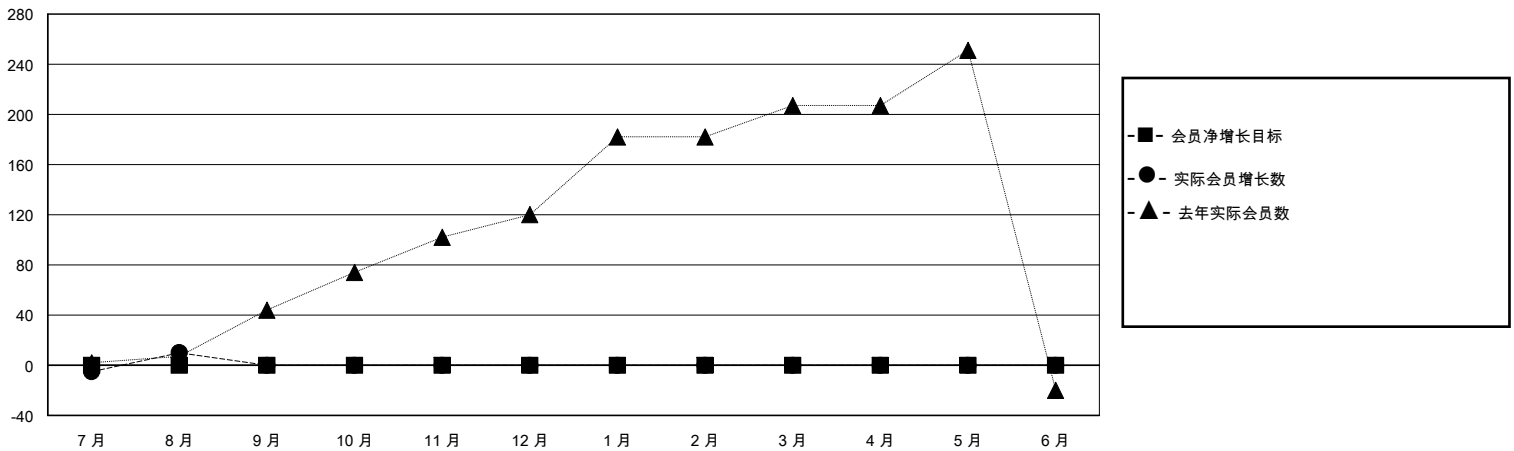

MONTHLY MEMBERSHIP PROGRESS REPORT

District 391

Results as of: 8/31/2024

GMT:

地点 CHINA

GMT宪章区

分会			
成果 2024-2025			
季	新分会目标	新会	会员流失的分会
7月/8月/9月	0	0	0
10月/11月/12月	0	0	0
1月/2月/3月	0	0	0
4月/5月/6月	0	0	0

位会员@每位须缴			
成果 2024-2025			
季	会员净增长目标	实际会员增长数	实际退会会员 (包括转会)
7月/8月/9月	0	56	10
10月/11月/12月	0	0	0
1月/2月/3月	0	0	0
4月/5月/6月	0	0	0

目标与实际新会累积

目标和实际会员累积

已取消的分会: 0	12 CLUBS OF 36 增添1位或以上的新会员	性别分布 男 388 (59.78%) 女 261 (40.22%)
放弃的会员 过世 0 分会已取消 0 其他 10 总计 10	点击这里取得累计会员数据	总计家庭单位会员数 37 支付减半会费的家庭会员 20