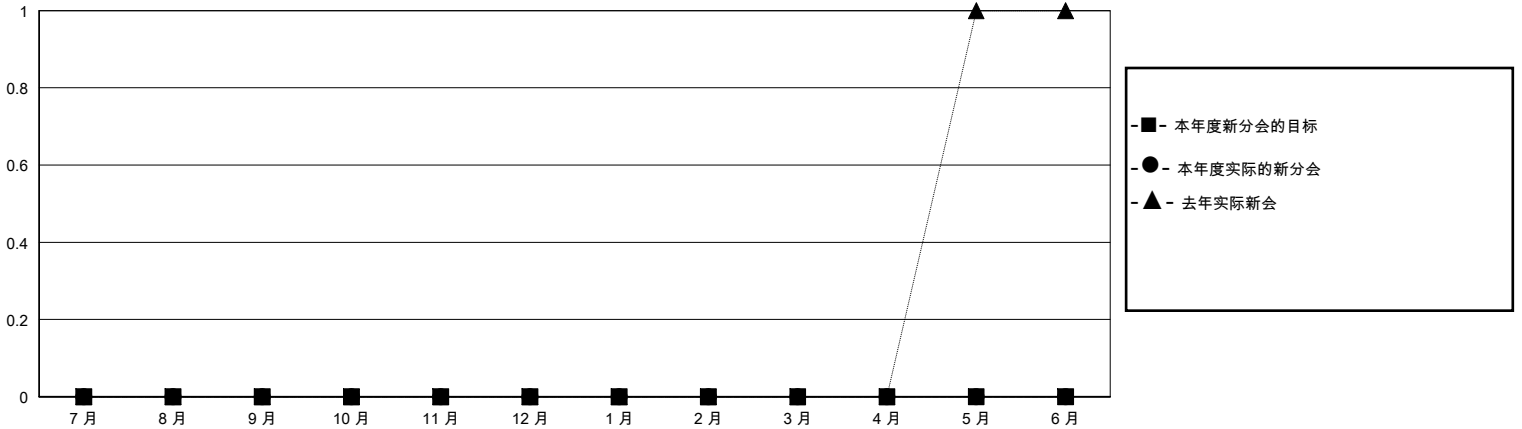

MONTHLY MEMBERSHIP PROGRESS REPORT

District 391

Results as of: 8/31/2024

GMT:

地点 CHINA

GMT宪章区

分会			
成果 2024-2025			
季	新分会目标	新会	会员流失的分会
7月/8月/9月	0	0	0
10月/11月/12月	0	0	0
1月/2月/3月	0	0	0
4月/5月/6月	0	0	0

位会员@每位须缴			
成果 2024-2025			
季	会员净增长目标	实际会员增长数	实际退会会员 (包括转会)
7月/8月/9月	0	56	10
10月/11月/12月	0	0	0
1月/2月/3月	0	0	0
4月/5月/6月	0	0	0

目标与实际新会累积

目标和实际会员累积

已取消的分会: 0	12 CLUBS OF 36 增添1位或以上的新会员	性别分布 男 388 (59.78%) 女 261 (40.22%)
放弃的会员 过世 0 分会已取消 0 其他 10 总计 10	点击这里取得累计会员数据	总计家庭单位会员数 37 支付减半会费的家庭会员 20